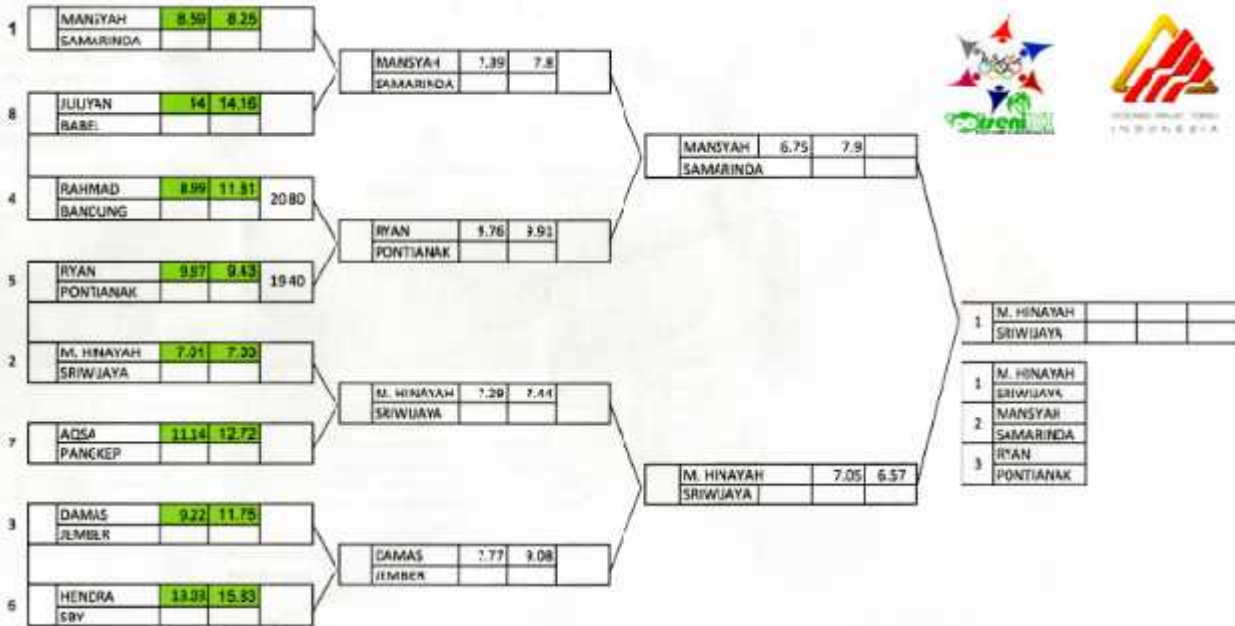

IV.PANJAT TEBING

SPEED PUTRA

PEKAN OLAH RAGA DAN SENI XI 2016
POLITEKNIK SE INDONESIA
CABANG OLAH RAGA PANJAT TEBING
MANADO, 16 - 20 MEI 2016

Kategori : Speed
Nomor : Perorangan Putra
Bahak

No.	Und	Nama Peserta	Utusan	Waktu		
				I	II	TOTAL
1	10	MANSYAH	POLI SAMARINDA	7.91	8.22	16.13
2	2	M. HINAYAH	POLI SRIWIJAYA	8.19	8.39	17.52
3	7	DAMAS AULSAQANI D.	POLI JEMBER	11.83	11.30	23.11
4	5	RAHMAT HIDAYAT	POLMAN BANDUNG	11.99	11.40	23.39
5	9	RYAN RAMADHANI	POLI PONTIANAK	10.9	12.75	23.63
6	3	HENDRA FERDINO	POLI PERKUPN SBY	15.45	15.22	30.67
7	11	AQSA SYAHRI	POLI ANI PANGKEP	15.22	17.07	32.29
8	13	JULIYAN	POLMAN BABEL	16.19	18.35	32.54
10	12	I MADE REDWAN PRANATHA	POLI BALI	15.17	19.28	34.43
11	15	ELVITSON TUSANG	POLI MANADO	17.96	17.75	35.71
12	4	IRWAN MAULANA	POLI MEDIAKREATIF	19	20.56	39.56
3	1	IRFAN RABUKA	POLINUSAUTARA	22.17	21.07	43.24
13	8	RETTO UMBOH	POLI MANADO	22.93	22.28	45.19
14	6	SURIANSYAH	POLI BANJARMASIN	23.59	22.80	46.39
15	14	DION SETIAWAN	POLI PADANG	200	200.00	400.00

PUTARAN FINAL

Tanggal
Buka Karantina
Tutup Karantina

President of Jury:
Said Santeng

Category Judge:
Idrus Ibrahim

Tanggal
Buka Karantina
Tutup Karantina

President Jury
Said Santeng