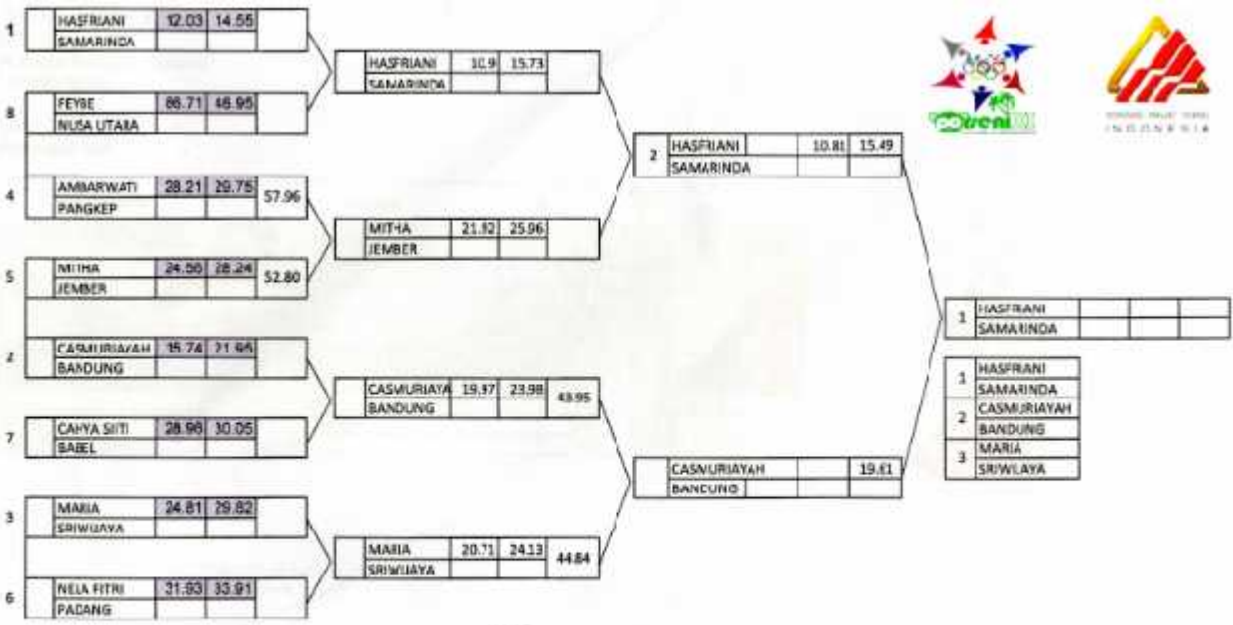

SPEED PUTRI

PEKAN OLAH RAGA DAN SENI XI 2016
POLITEKNIK SE INDONESIA
CABANG OLAH RAGA PANJAT TEBING
MANADO, 16 - 20 MEI 2016

Kategori : Speed
Nomor : Perorangan Putri
Babak :

No.	Und	Nama Peserta	Utusan	Waktu		
				I	II	TOTAL
1	11	HASFRANI HASLIM	POLI SAMARINDA	11.25	14.72	25.97
2	10	CASMURIYAH	POLI BANDUNG	22.2	20.20	42.40
3	2	MARIA PUSPITASARI	POLI SRIWJAYA	25.52	27.34	52.86
4	8	YAYANG AMBARWATI	POLI PANGKEP	29.8	29.08	58.88
5	4	MITHA GALIH AYU	POLI JEMBER	35.41	30.89	66.30
6	9	NELA FITRI JAYANTI	POLI PADANG	40.8	33.90	74.50
7	7	CAHYA SITI H	POLMAN BABEL	48.65	31.32	80.00
8	3	FEYBE NEBUNTU	POLI NUSALUTARA	48.15	56.83	104.98
9	5	LENI	POLI PONTIANAK	200	48.67	248.67
10	1	SONYA SCODIA WULANDAR	POLI POS INDONESIA	200	60.17	260.17
11	6	GEMA JENEY POLUAN	POLI MANADO	200	71.44	271.44
20						
21						

PUTARAN FINAL

Tanggal
Buka Karetina
Tutup Karetina

President of Jury:
Said Banteng

Category Judge:
Idrus Ibrahim

Tanggal
Buka Karetina
Tutup Karetina

President of Jury:
Said Banteng

Category Judge:
Idrus Ibrahim

MITHA JEMBER	21.34	27.29	48.63
MARIA SRIWJAYA	23.36	24.81	48.16

MARIA SRIWJAYA	20.71	24.13	44.84